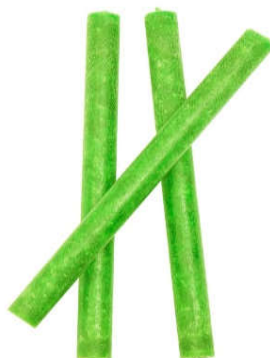

73 erkroheline