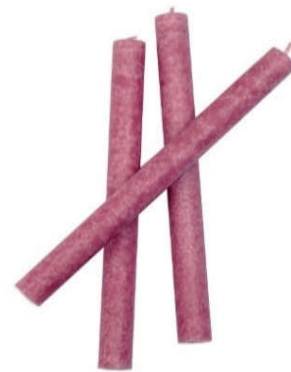

849 granaatpunane